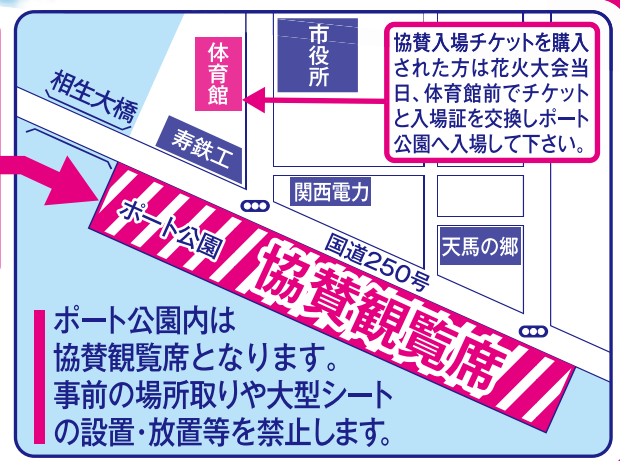

音と光の祭典

5月25日(土) 19:30~20:50

前夜祭海上花火大会

相生祭

2024

勇壮華麗、そして熱狂

5月26日(日)

ペーロン競漕 陸上パレード

! 当日は道路が大変混雑いたします。ご来場は、公共交通機関をご利用ください。

- 船中のご来場は大変危険ですので自粛してください。
- 船が巻込む恐れがありますので船舶侵入防止用工作物(オイルフェンス)の10m付近には近づかないでください。
- 相生市内は25日(土) 17時~22時の間、通り抜けできません。大変混雑いたしますので国道2号へ迂回してください。
- 25日(土)は会場周辺駐車場が有料(1,000円)です。【利用可能時間15:00~22:00】
- 5月24日(金)~26日(日)の間、会場周辺道路は路上駐車を禁止します。
- ペーロン会場内でのドローンの使用を禁止します。

ポート公園内は花火を安全に観覧していただくとともに、物価高騰等による花火大会の経費増加に対する運営費として、ポート公園内での観覧に対して協賛金をいただきます。皆様、ご理解ご協力をお願いいたします。

☆ポート公園内での観覧を希望される方は協賛入場チケットの購入が必要です。購入方法等詳細は、相生ペーロン祭HPをご覧ください。

海上の部 9:00開始 ペーロン競漕 天白神社みこし海上渡御

陸上の部 9:50開始 (協賛行事) パレード ふれあい広場 他 スーパーキッズポート 10:00~15:00 (14:30受付終了)