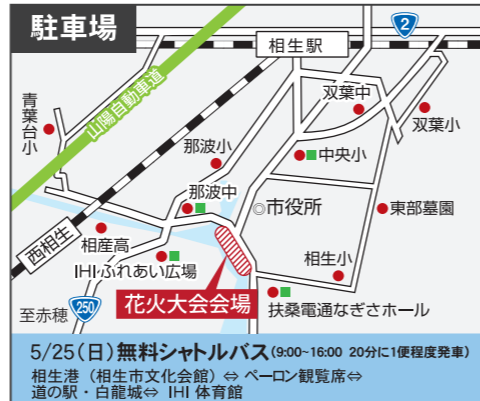

2025

きてみいへん

音と光の祭典

5.24(土)

前夜祭海上花火大会

花火 5,000発

5.25(日)

ペーロン競漕
陸上パレード

相生ペーロン祭

花火大会 協賛観覧席の チケット販売中

前売券 5/23 (金) まで
チケットぴあ 5/16 (金) まで

あなたも勇壮で楽しい体験乗船ができます！
ペーロン体験乗船 5月24日(土)14:00~15:00

【集合場所】相生ペーロン海館
〇受付：13:30~定員になり次第締め切ります

相生ペーロン祭協賛会

相生市役所 地域振興課 相生商工会議所 (花火担当)
TEL.(0791)23-7133 TEL.(0791)22-1234

お問合せ先：相生ペーロン祭協賛会

相生市役所 地域振興課
TEL.(0791)23-7133

特攻服での来場お断り

相生商工会議所 (花火担当)
TEL.(0791)22-1234