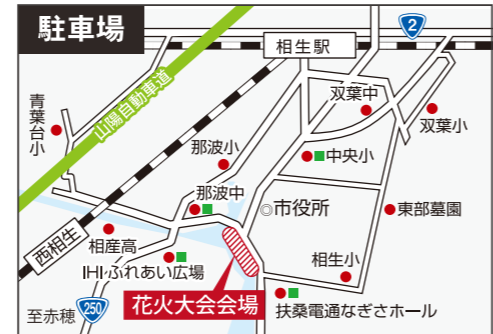

5/31(日)無料シャトルバス(9:00-16:00 20分に1便程度発車)
相生港(相生市文化会館) ⇄ ペーロン観覧席⇄道の駅・白龍城⇄ IHI 体育館

相生ペーロン祭 音と光の祭典 2026

相生ペーロン祭

5.30 (土)

前夜祭海上花火大会

5.31 (日)

ペーロン競漕/陸上パレード

花火大会 協賛観覧席の 前売券チケット販売中

- あいおい情報ラウンジ
- 相生商工会議所 5/29 (金) 17:00まで
- カワベ 相生店
- 市内郵便局 5/22 (金) 17:00まで
- チケットぴあ 5/22 (金)