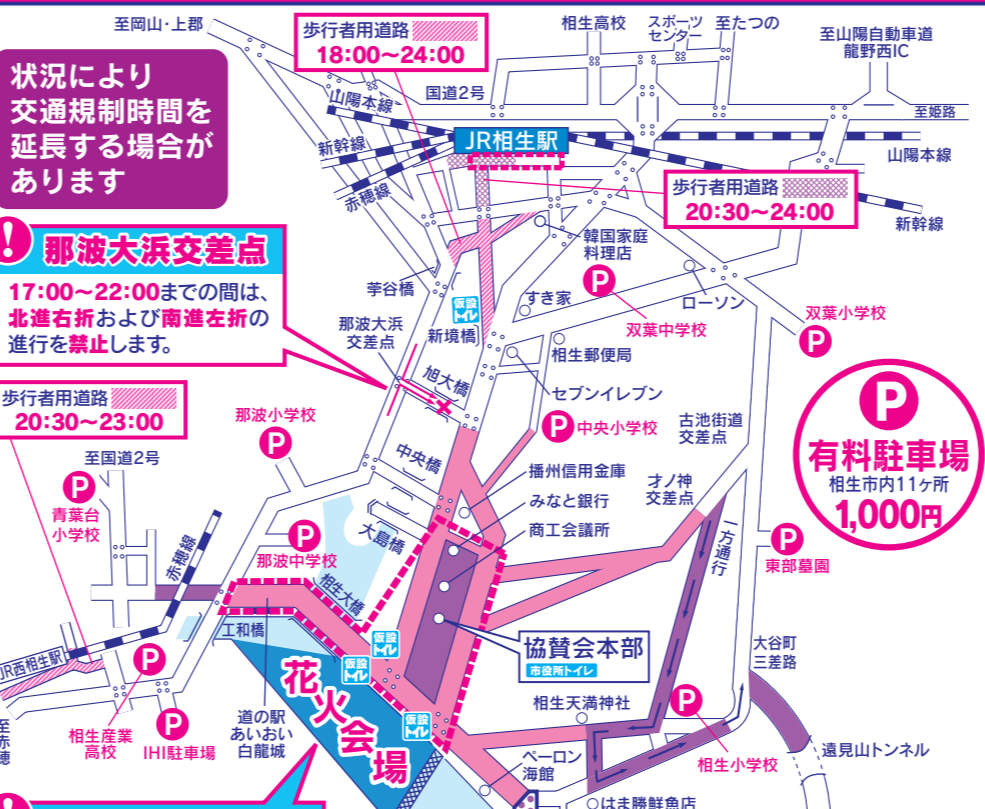

当日は道路が大変混雑いたします。ご来場は、公共交通機関をご利用ください。

- 船舶でのご来場は大変危険ですので自粛してください。
- 船が巻き込む恐れがありますので船舶侵入防止用工作物(オイルフェンス)の10m付近には近づかないでください。
- 相生市内は30日(土)17時~22時の間、通り抜けできません。大変混雑いたしますので国道2号へ迂回してください。
- 30日(土)は会場周辺駐車場が有料(1,000円)です。【利用可能時間15:00~22:00】
- 5月29日(金)~31日(日)の間、会場周辺道路は路上駐車を禁止します。
- ペーロン会場内でのドローンの使用を禁止します。

写真コンテスト 作品募集

応募締切日

6月24日(水) 当日消印有効

●応募要項など詳細は、写真コンテストHPをご覧ください。奮ってのご応募お待ちしております。

種別	対象	時間	路線範囲
重点禁止区域	徒歩暴走族	30日・31日 ペーロン祭開催期間中	暴走行為を禁止する規制図内の重点禁止区域
駐車禁止	全車両	12:00~22:00	駐車禁止場所および規制図内の全ての道路
		17:00~22:00	①市道相生古池線大谷町三差路~相生2丁目はま勝鮮魚店前交差点に至る約900メートルの間 ②古池街道交差点~市道相生那波野線川原町を経て川原橋~相生2丁目はま勝鮮魚店前交差点に至る約1,700メートルの間 ③大谷町三差路から遠見山トンネルまでの約750メートル ④工和橋北詰交差点から西へ約550メートルの間
		17:00~22:00	①ペーロン海館東側三差路~工和橋北詰交差点に至る国道250号 ②旭大橋東詰交差点南~ポート公園前交差点~ポート公園南交差点~オノ神交差点~相生天満神社前を結ぶ内側区間内の各道路
		18:00~24:00	①相生駅南交差点~新境橋に至る約570メートルの間 ②韓国家庭料理店前交差点~芋谷橋東詰に至る約290メートルの間 ③区画道路5号線(相生駅前交番南側東西道路約30メートル)
歩行者用道路	全車両 (許可車を除く)	20:30~23:00	相生産業高校校門前交差点~旧お好み焼き店横穴門交差点~西相生駅西側交差点に至る約350メートルの間
		20:30~24:00	①相生駅南交差点~相生駅前横断歩道 ②相生駅前交番~ラムー相生店
歩行者用道路	☆全車両には、自動車・原付はじめ自転車など軽車両も含まれます	17:00~22:00 野瀬、至御津方面は17:00~21:30	野瀬三差路~ペーロン海館東側三差路の約2,000メートルの間 但し、野瀬、至御津方面(ペーロン海館東側三差路→野瀬三差路行き)は21:30より一方通行開始
一方通行	全車両	17:00~22:00	古池街道交差点~市道相生那波野線川原町を経て川原橋~相生天満神社前交差点~相生2丁目はま勝鮮魚店前交差点~相生小プール前~大谷町交差点に至る約2,600メートルの間
指定方向外進行禁止 (那波大浜交差点)	全車両	17:00~22:00	那波大浜交差点の北進右折および南進左折を禁止します。
航泊禁止	一般船舶	19:30~21:10	相生大橋南側から旧皆勤橋付近の相生湾(花火打上げ現場)は花火大会作業終了まで航行船舶の安全確保のため略図内表示区域の一般船舶の航泊を禁止します。

5/30(土)前夜祭 海上花火大会の交通規制図等

航泊禁止

海上花火大会当日 19:30~21:10までの間は一般船舶の航行停泊ができません。

夜間の航行は危険を伴いますので船舶でのご来場は自粛をお願いします。出入港は細心の注意をお願いします。

国道250号を通行される方へお願い

市内は30日(土)17:00~22:00の間、通り抜けできません。但し、ペーロン海館東側三差路→野瀬、至御津方面は21:30より一方通行開始

5/31(日)ペーロン祭当日の交通規制図

無料シャトルバスをご利用ください

5/31(日)はシャトルバス(相生港~ポート公園前~白龍城~IHIペーロン競漕会場)を午前9時~午後4時までの間、運行します。
【路線バスは有料です】

【JR相生駅 発車時刻】 赤字は臨時列車です

お帰りのご案内	赤字は臨時列車です
姫路方面	上郡方面
21:01	21:07
21:13	21:26
21:26	22:05
21:34	22:28
21:42	
21:59	