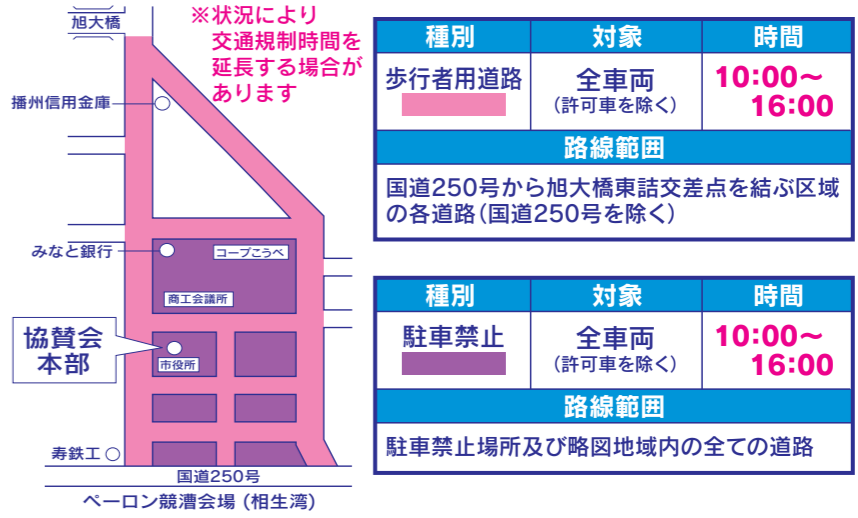

写真コンテスト 作品募集

応募締切日

6月24日(水) 当日消印有効

●応募要項など詳細は、写真コンテストHPをご覧ください。奮ってのご応募お待ちしております。

種別	対象	時間	路線範囲
重点禁止区域	徒歩暴走族	30日・31日 ペーロン祭開催期間中	暴走行為を禁止する規制図内の重点禁止区域
駐車禁止	全車両	12:00~22:00	駐車禁止場所および規制図内の全ての道路
		17:00~22:00	①市道相生古池線大谷町三差路~相生2丁目はま勝鮮魚店前交差点に至る約900メートルの間 ②古池街道交差点~市道相生那波野線川原町を経て川原橋~相生2丁目はま勝鮮魚店前交差点に至る約1,700メートルの間 ③大谷町三差路から遠見山トンネルまでの約750メートル ④工和橋北詰交差点から西へ約550メートルの間
		17:00~22:00	①ペーロン海館東側三差路~工和橋北詰交差点に至る国道250号 ②旭大橋東詰交差点南~ポート公園前交差点~ポート公園南交差点~オノ神交差点~相生天満神社前を結ぶ内側区間内の各道路
		18:00~24:00	①相生駅南交差点~新境橋に至る約570メートルの間 ②韓国家庭料理店前交差点~芋谷橋東詰に至る約290メートルの間 ③区画道路5号線(相生駅前交番南側東西道路約30メートル)
歩行者用道路	全車両 (許可車を除く)	20:30~23:00	相生産業高校校門前交差点~旧お好み焼き店横穴門交差点~西相生駅西側交差点に至る約350メートルの間
		20:30~24:00	①相生駅南交差点~相生駅前横断歩道 ②相生駅前交番~ラムー相生店
歩行者用道路	☆全車両には、自動車・原付はじめ自転車など軽車両も含まれます	17:00~22:00 野瀬、至御津方面は17:00~21:30	野瀬三差路~ペーロン海館東側三差路の約2,000メートルの間 但し、野瀬、至御津方面(ペーロン海館東側三差路→野瀬三差路行き)は21:30より一方通行開始
一方通行	全車両	17:00~22:00	古池街道交差点~市道相生那波野線川原町を経て川原橋~相生天満神社前交差点~相生2丁目はま勝鮮魚店前交差点~相生小プール前~大谷町交差点に至る約2,600メートルの間
指定方向外進行禁止 (那波大浜交差点)	全車両	17:00~22:00	那波大浜交差点の北進右折および南進左折を禁止します。
航泊禁止	一般船舶	19:30~21:10	相生大橋南側から旧皆勤橋付近の相生湾(花火打上げ現場)は花火大会作業終了まで航行船舶の安全確保のため略図内表示区域の一般船舶の航泊を禁止します。

5/30(土)前夜祭 海上花火大会の交通規制図等

航泊禁止

海上花火大会当日 19:30~21:10までの間は一般船舶の航行停泊ができません。

夜間の航行は危険を伴いますので船舶でのご来場は自粛をお願いします。出入港は細心の注意をお願いします。

国道250号を通行される方へお願い

市内は30日(土)17:00~22:00の間、通り抜けできません。但し、ペーロン海館東側三差路→野瀬、至御津方面は21:30より一方通行開始

5/31(日)ペーロン祭当日の交通規制図

無料シャトルバスをご利用ください

5/31(日)はシャトルバス(相生港~ポート公園前~白龍城~IHIペーロン競漕会場)を午前9時~午後4時までの間、運行します。
【路線バスは有料です】

【JR相生駅 発車時刻】 赤字は臨時列車です

お帰りのご案内	赤字は臨時列車です
姫路方面	上郡方面
21:01	21:07
21:13	21:26
21:26	22:05
21:34	22:28
21:42	
21:59	