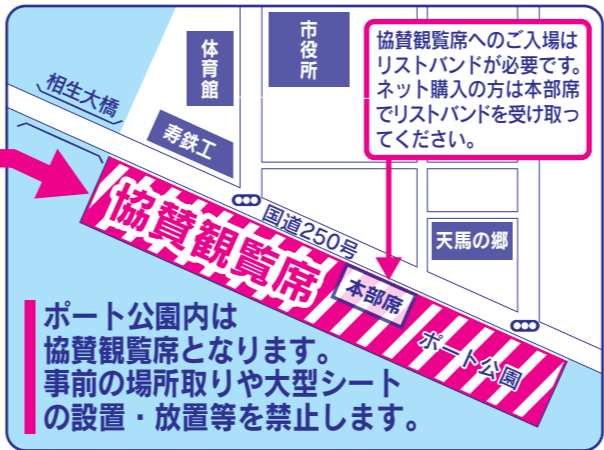

音と光の祭典

5月30日(土) 19:50~20:40

前夜祭海上花火大会

相生祭

2026

勇壮華麗、そして熱狂

5月31日(日)

ペーロン競漕 陸上パレード

当日は道路が大変混雑いたします。ご来場は、公共交通機関をご利用ください。

- 船舶でのご来場は大変危険ですので自粛してください。
- 船が巻き込む恐れがありますので船舶侵入防止用工作物(オイルフェンス)の10m付近には近づかないでください。
- 相生市内は30日(土)17時~22時の間、通り抜けできません。大変混雑いたしますので国道2号へ迂回してください。
- 30日(土)は会場周辺駐車場が有料(1,000円)です。【利用可能時間15:00~22:00】
- 5月29日(金)~31日(日)の間、会場周辺道路は路上駐車を禁止します。
- ペーロン会場内でのドローンの使用を禁止します。

ポート公園内は花火を安全に観覧していただくとともに、物価高騰等による花火大会の経費増加に対する運営費として、ポート公園内での観覧に対して協賛金をいただきます。皆様、ご理解ご協力をお願いいたします。

☆ポート公園内での観覧を希望される方は協賛入場チケットの購入が必要です。購入方法等詳細は、相生ペーロン祭HPをご覧ください。

海上の部 9:00開始
ペーロン競漕
天白神社みこし海上渡御

陸上の部 9:50開始
(協賛行事) パレード
ふれあい広場 他
スーパーキッズポート
10:00~15:00(14:30受付終了)