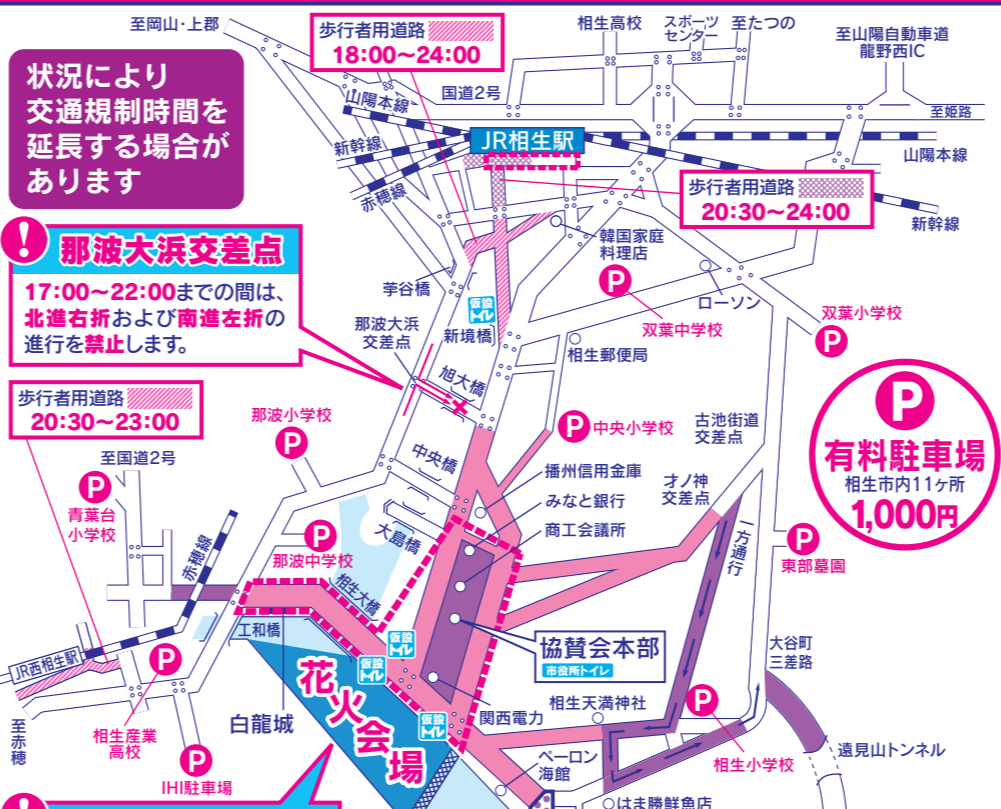

当日は道路が大変混雑いたします。ご来場は、公共交通機関をご利用ください。

- 船舶でのご来場は大変危険ですので自粛してください。
- 船が巻き込まれる恐れがありますので船舶侵入防止用工作物(オイルフェンス)の10m付近には近づかないでください。
- 相生市内は24日(土)17時~22時の間、通り抜けできません。大変混雑いたしますので国道2号へ迂回してください。
- 24日(土)は会場周辺駐車場が有料(1,000円)です。【利用可能時間15:00~22:00】
- 5月23日(金)~25日(日)の間、会場周辺道路は路上駐車を禁止します。
- ペーロン会場内でのドローンの使用を禁止します。

ポート公園内は花火を安全に観覧していただくとともに、物価高騰等による花火大会の経費増加に対する運営費として、ポート公園内での観覧に対して協賛金をいただきます。皆様、ご理解ご協力をお願いいたします。

☆ポート公園内での観覧を希望される方は協賛入場チケットの購入が必要です。購入方法等詳細は、相生ペーロン祭HPをご覧ください。

海上の部 9:00開始
ペーロン競漕
天白神社みこし海上渡御

陸上の部 9:50開始
(協賛行事) パレード
ふれあい広場 他
スーパーキッズボート
10:00~15:00(14:30受付終了)

種別	対象	時間	路線範囲
重点禁止区域	徒歩暴走族	24日・25日 ペーロン祭開催期間中	暴走行為を禁止する規制図内の重点禁止区域
駐車禁止	自動車・原付	12:00~22:00	駐車禁止場所および規制図内の全ての道路
歩行者用道路	自動車・原付	17:00~22:00	①市道相生古池線大谷町三差路~相生2丁目はま勝鮮魚店前交差点に至る約900メートルの間 ②古池街道交差点~市道相生那波野線川原町を経て川原橋~相生2丁目はま勝鮮魚店前交差点に至る約1,700メートルの間 ③大谷町三差路から遠見山トンネルまでの約750メートル ④工和橋北詰交差点から西へ約550メートルの間
歩行者用道路	自動車・原付	17:00~22:00	①ペーロン海館東側三差路~工和橋北詰交差点に至る国道250号 ②旭大橋東詰交差点南~ポート公園前交差点~ポート公園南交差点~オノ神交差点~相生天満神社前を結ぶ内側区間内の各道路
歩行者用道路	自動車・原付(許可車を除く)	18:00~24:00	①相生駅南交差点~新境橋に至る約570メートルの間 ②韓国家庭料理店前交差点~芋谷橋東詰に至る約290メートルの間 ③区画道路5号線(相生駅前交番南側東西道路)約30メートル
歩行者用道路	自動車・原付	20:30~23:00	相生産業高校校門前交差点~旧お好み焼き店横穴門交差点~西相生駅西側交差点に至る約350メートルの間
歩行者用道路	自動車・原付	20:30~24:00	①相生駅南交差点~相生駅前横断歩道 ②相生駅前交番~ラムー相生店
歩行者用道路	自動車・原付	17:00~22:00 野瀬、至御津方面は17:00~21:30	野瀬三差路~ペーロン海館東側三差路の約2,000メートルの間 但し、野瀬、至御津方面(ペーロン海館東側三差路→野瀬三差路行き)は21:30より一方通行開始
一方通行	自動車・原付	17:00~22:00	古池街道交差点~市道相生那波野線川原町を経て川原橋~相生天満神社前交差点~相生2丁目はま勝鮮魚店前交差点~相生小プール前~大谷町交差点に至る約2,600メートルの間
指定方向外進行禁止(那波大浜交差点)	自動車・原付	17:00~22:00	那波大浜交差点の北進右折および南進左折を禁止します。
航行禁止	一般船舶	19:30~20:50 (又は花火大会終了まで)	相生大橋南側から旧皆勤橋付近の相生湾(花火打上げ現場)は花火大会終了まで航行船舶の安全確保のため略図内表示区域の一般船舶の航行を禁止します。

5/24(土)前夜祭 海上花火大会の交通規制図等

写真コンテスト 作品募集

応募締切日 6月25日(水) 当日消印有効

●応募要項など詳細は、写真コンテストHPをご覧ください。奮ってのご応募お待ちしております。

5/25(日)ペーロン祭当日の交通規制図

【JR相生駅 発車時刻】

方面	時刻	方面	時刻
姫路方面	21:02	上郡方面	21:08
	21:13		21:27
	21:26		22:04
	21:35		22:26
	21:42		22:52
21:58			
		播州赤穂方面	21:12
			21:43
			22:13
			22:56