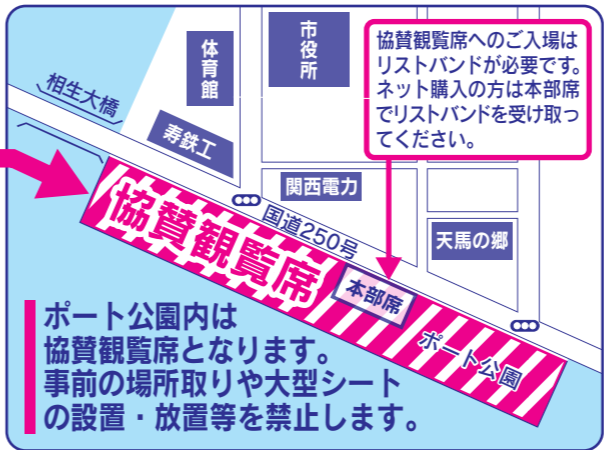

当日は道路が大変混雑いたします。ご来場は、公共交通機関をご利用ください。

- 船舶でのご来場は大変危険ですので自粛してください。
- 船が巻き込まれる恐れがありますので船舶侵入防止用工作物(オイルフェンス)の10m付近には近づかないでください。
- 相生市内は24日(土)17時~22時の間、通り抜けできません。大変混雑いたしますので国道2号へ迂回してください。
- 24日(土)は会場周辺駐車場が有料(1,000円)です。【利用可能時間15:00~22:00】
- 5月23日(金)~25日(日)の間、会場周辺道路は路上駐車を禁止します。
- ペーロン会場内でのドローンの使用を禁止します。

ポート公園内は花火を安全に観覧していただくとともに、物価高騰等による花火大会の経費増加に対する運営費として、ポート公園内での観覧に対して協賛金をいただきます。皆様、ご理解ご協力をお願いいたします。

☆ポート公園内での観覧を希望される方は協賛入場チケットの購入が必要です。購入方法等詳細は、相生ペーロン祭HPをご覧ください。

海上の部 9:00開始
ペーロン競漕
天白神社みこし海上渡御

陸上の部 9:50開始
(協賛行事) パレード
ふれあい広場 他
スーパーキッズボート
10:00~15:00(14:30受付終了)