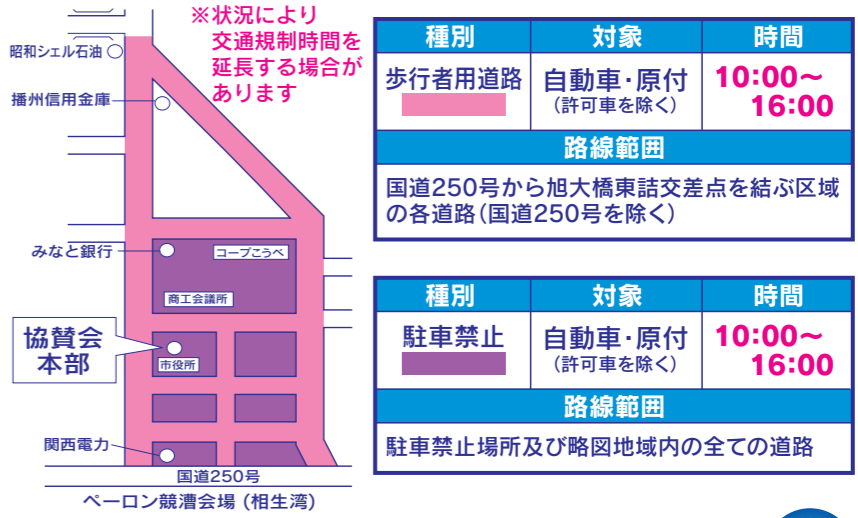

5/24(土)前夜祭 海上花火大会の交通規制図等

写真コンテスト 作品募集

応募締切日 6月25日(水) 当日消印有効

●応募要項など詳細は、写真コンテストHPをご覧ください。奮ってのご応募お待ちしております。

5/25(日)ペーロン祭当日の交通規制図

【JR相生駅 発車時刻】

方面	時刻	方面	時刻
姫路方面	21:02	上郡方面	21:08
	21:13		21:27
	21:26		22:04
	21:35		22:26
	21:42		22:52
21:58			
		播州赤穂方面	21:12
			21:43
			22:13
			22:56